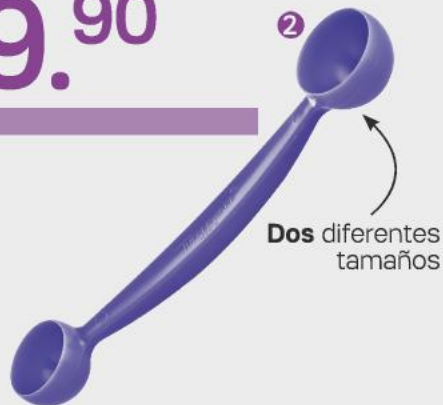

Tupperware® •65

¡MÁS OFERTAS! Aprovecha y ahorra

+ del **55%**
de descuento

1
G-96AR • 1167366
Practivaso "Ositos"
Cap. 470 ml
De: ~~\$164.90~~
A: **\$69.90**

470 ml

Arte Extendido

A sólo
\$19.90

2
B-52 • 28868
Melonero
De: ~~\$29.90~~