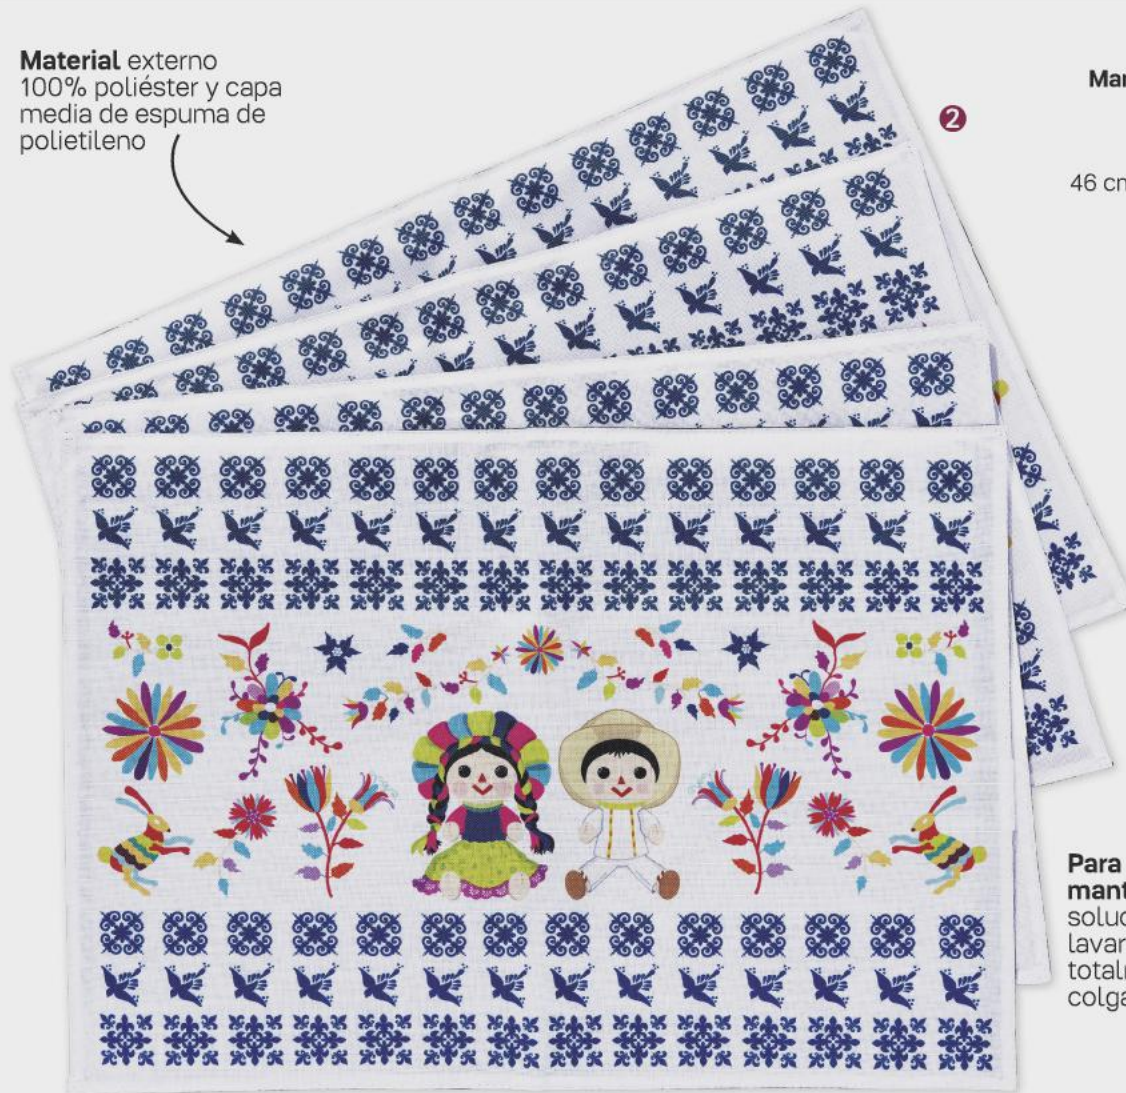

con un toque tradicional

Material externo
100% poliéster y capa
media de espuma de
polietileno

2

2

SW5095 • 1168401
Manteles Individuales
Tupperware® (4)

Incluye 4 manteles

Miden:

46 cm x 23 cm aprox c/u