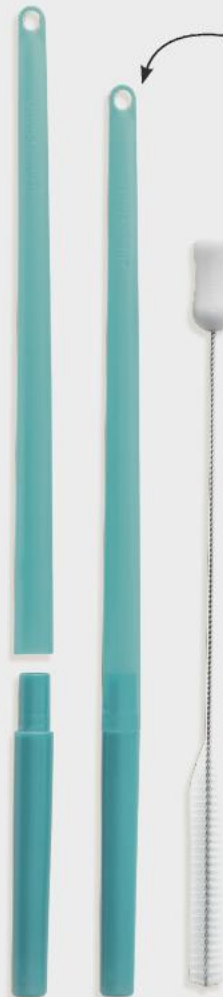

Útiles para transportar
Aqua Fresh, Eco Twist 2 L,
Tupperlindro y más

propósitos sustentables

Para lavar, separa cada popote y extensión individualmente

Pasa el cepillo por adentro del popote

Continúa con cada extensión. Enjuaga perfectamente y deja secar antes de volver a usarlos